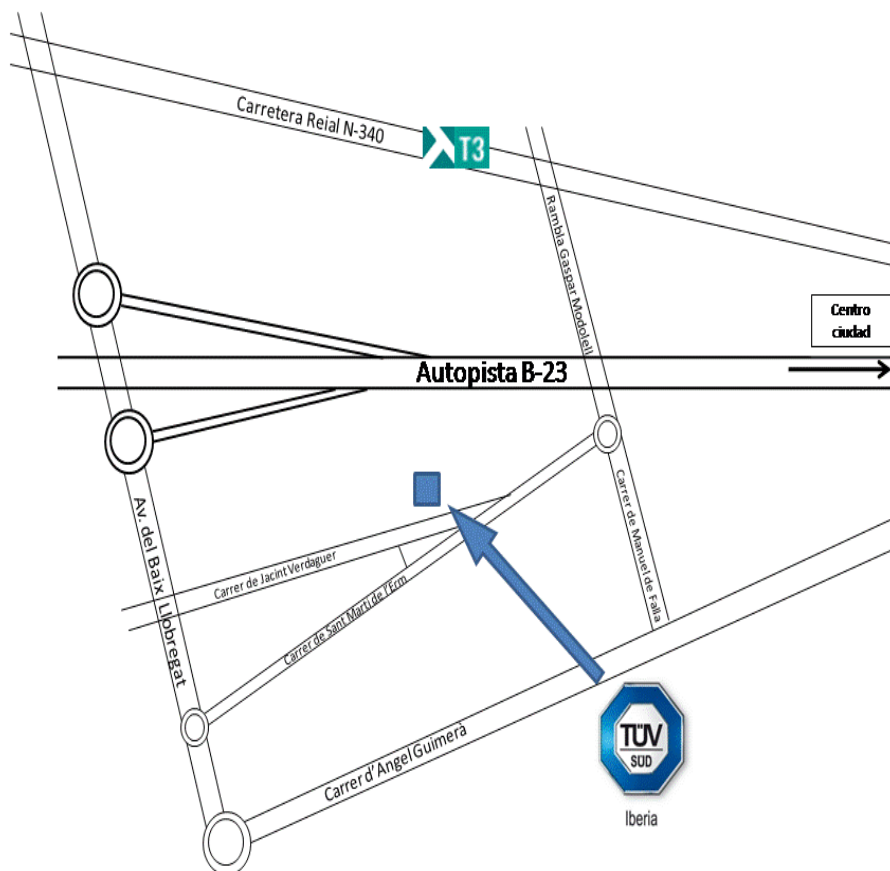

## Mapa de ubicación Location Map

Nuestra oficina está situada en Sant Just Desvern, a tan sólo 20 minutos con coche del centro de Barcelona. Dispone de una excelente red de comunicaciones a su alcance.

Our office is located in Sant Just Desvern, just at 20 minutes by car from the centre of Barcelona. There is an excellent public transport network nearby.

### • En Coche/ By Car

- Autopista B-23/ Motorway B-23
- Salida/ exit: Sant Just Desvern/Sant Joan Despi/Cornellà de Llobregat

TÜV SÜD Iberia S.L.U.  
C/ Frederic Mompou, 4 A, 1º 4ª  
E - 08960 San Just Desvern  
(Barcelona)